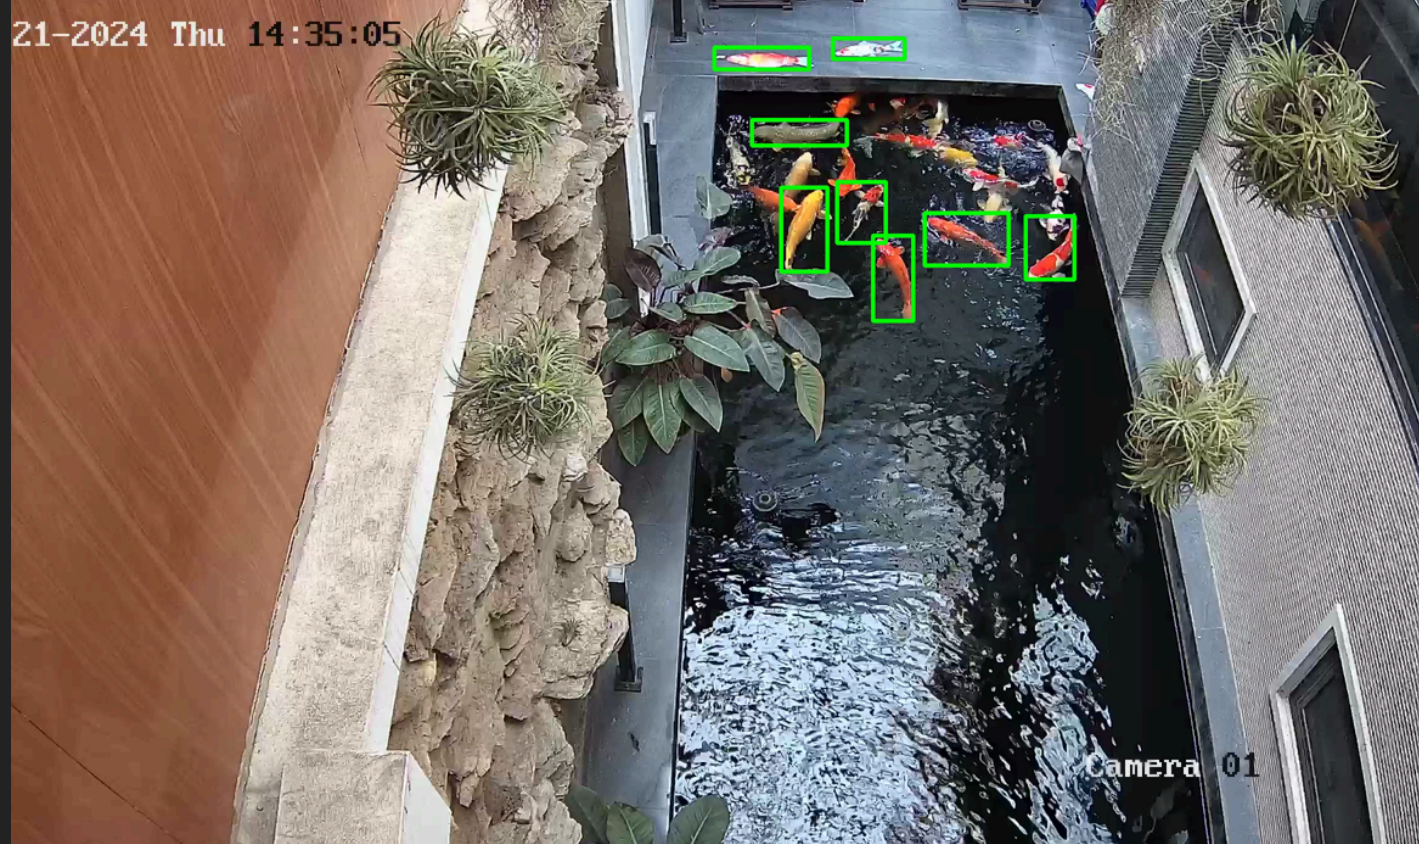

TENLI

NÂNG TẦM CUỘC SỐNG
KIẾN TẠO TƯƠNG LAI

AI BOX

- 01 Kết nối camera để quản lý và phân tích AI dựa vào hình ảnh thu được
- 02 Ứng dụng model phát hiện đối tượng tiên tiến nhất được huấn luyện lại với bộ dữ liệu tùy chỉnh cho độ chính xác trên 95% trong các bài test độc lập
- 03 Hệ thống tối ưu phần cứng có thể giải mã, xem livestream lên đến 24 cam h264/h265 đồng thời

PHÁT HIỆN BẤT THƯỜNG TRONG BỂ

AN TOÀN

Phát hiện kịp thời bảo vệ an toàn tính mạng của con người

PHÁT HIỆN SỚM

Hệ thống camera AI có thể giám sát bể cá 24/7 và phát hiện sự hiện diện của người trong bể ngay lập tức, giúp người lớn có thời gian can thiệp kịp thời.

ĐỘ CHÍNH XÁC CAO

Hệ thống AI được đào tạo trên bộ dữ liệu hình ảnh khổng lồ về người và các vật thể khác, có khả năng phân biệt chính xác người với các vật thể khác, giảm thiểu báo động giả.

21-2024 Thu 14:35:05