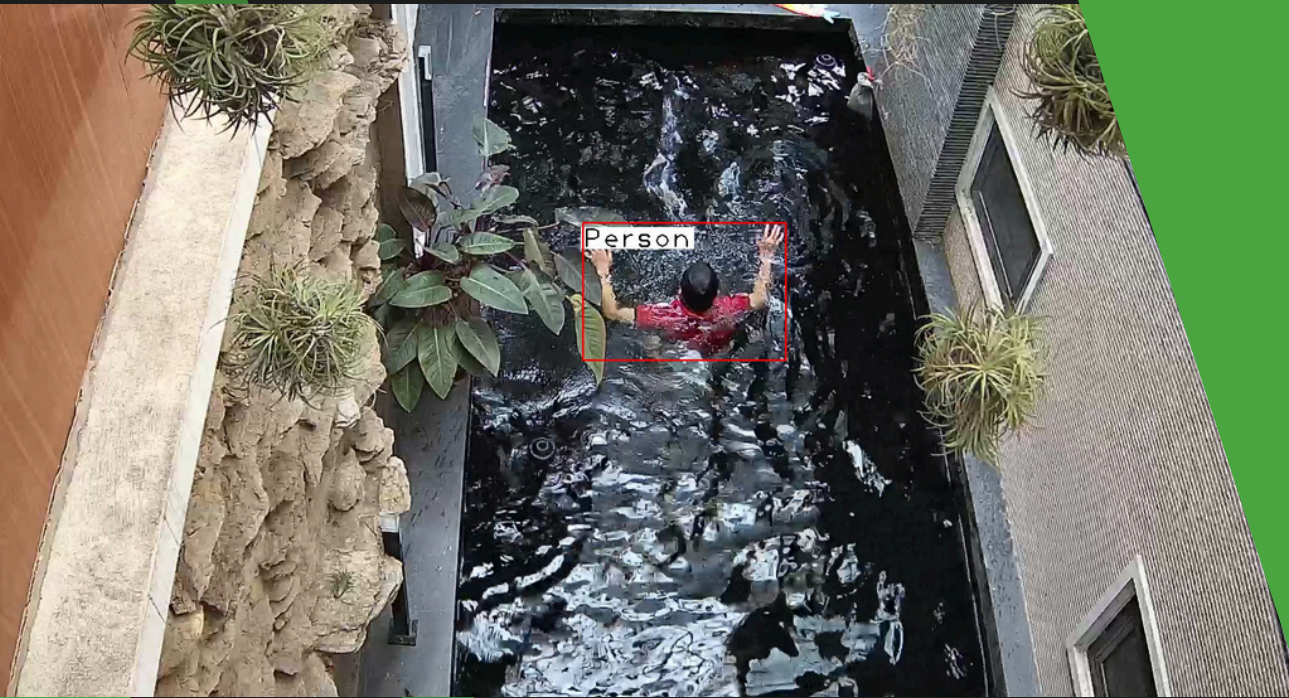

GIỚI THIỆU

Giải pháp giám sát an toàn bể cá koi ứng dụng công nghệ trí tuệ nhân tạo AI giúp đảm bảo an toàn cho bể cá, phát hiện và cảnh báo kịp thời các sự cố bất thường xảy ra như: cá nhảy ra khỏi bể, người ngã vào trong bể.

TENLI

NÂNG TẦM CUỘC SỐNG
KIẾN TẠO TƯƠNG LAI

AI BOX

- 01 Kết nối camera để quản lý và phân tích AI dựa vào hình ảnh thu được
- 02 Ứng dụng model phát hiện đối tượng tiên tiến nhất được huấn luyện lại với bộ dữ liệu tùy chỉnh cho độ chính xác trên 95% trong các bài test độc lập
- 03 Hệ thống tối ưu phần cứng có thể giải mã, xem livestream lên đến 24 cam h264/h265 đồng thời

PHÁT HIỆN BẤT THƯỜNG TRONG BỂ

AN TOÀN

Phát hiện kịp thời bảo vệ an toàn tính mạng của con người

PHÁT HIỆN SỚM

Hệ thống camera AI có thể giám sát bể cá 24/7 và phát hiện sự hiện diện của người trong bể ngay lập tức, giúp người lớn có thời gian can thiệp kịp thời.